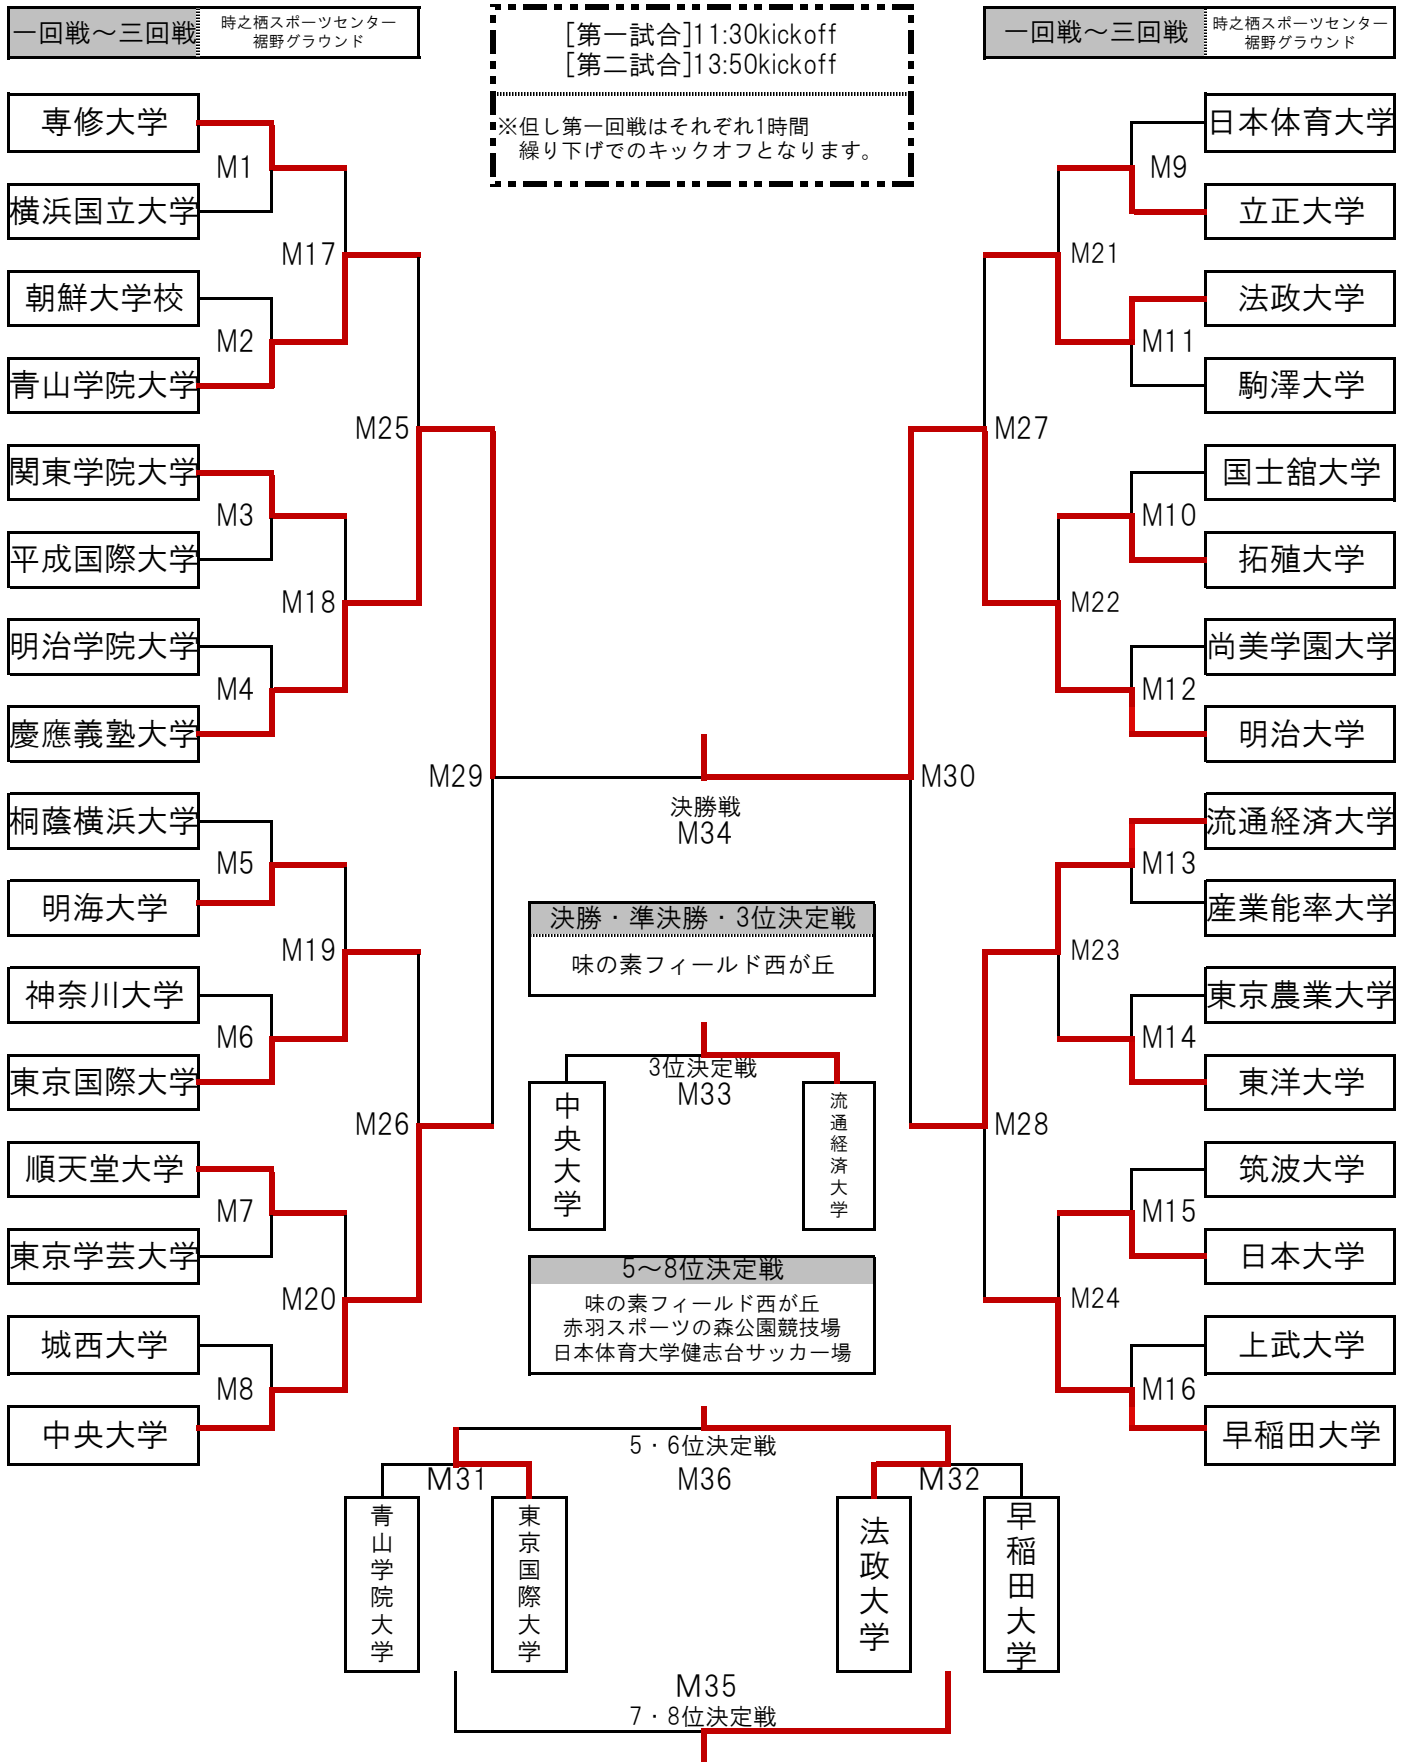

「アミノバイタル」カップ2013 第2回関東大学サッカートーナメント大会
≪兼総理大臣杯全日本大学サッカートーナメント関東予選≫