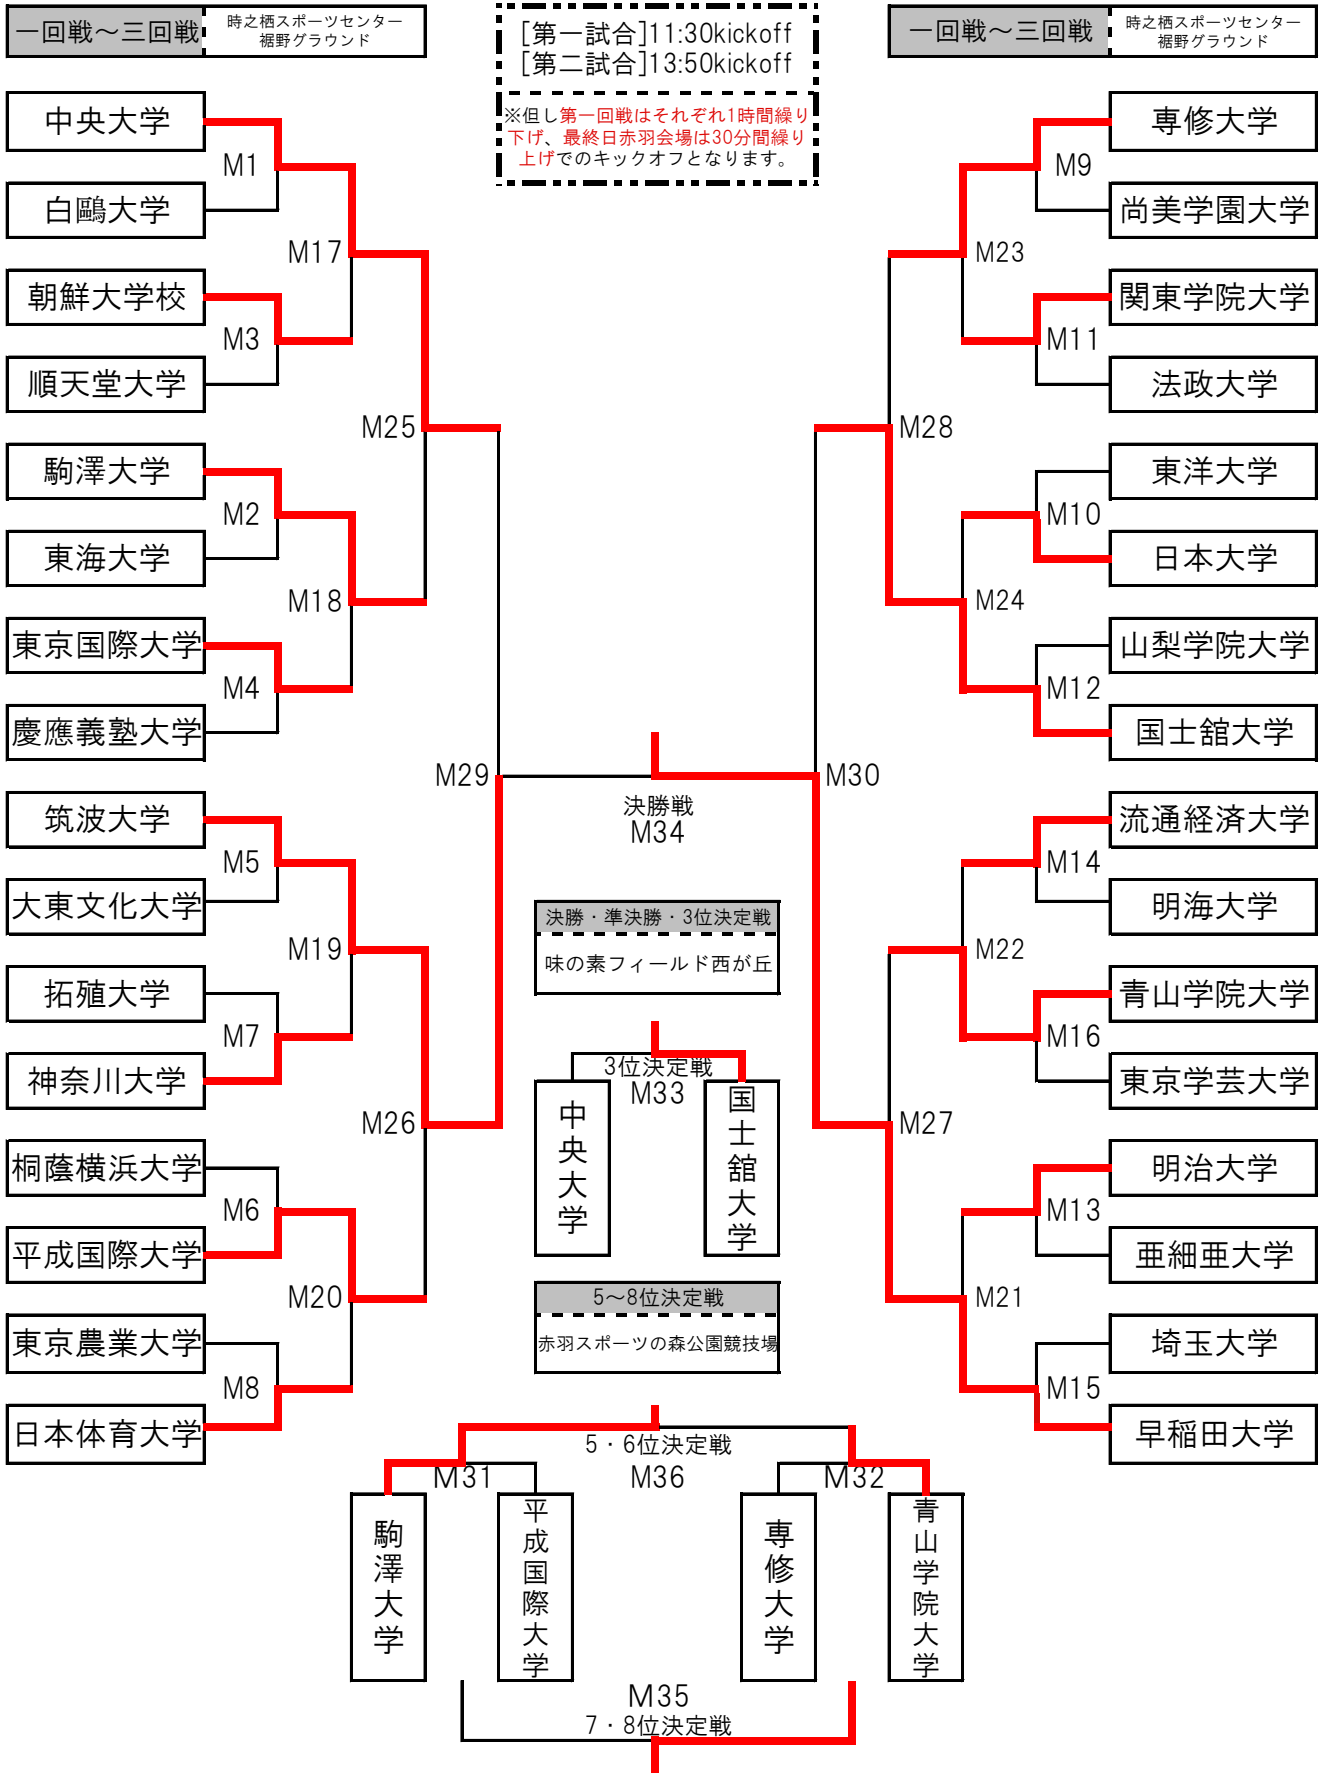

「アミノバイタル」カップ2012 第1回関東大学サッカートーナメント大会
 ≪兼総理大臣杯全日本大学サッカートーナメント関東予選≫

「アミノバイタル」カップ2012第1回関東大学サッカートーナメント大会
 《兼総理大臣杯全日本大学サッカートーナメント関東予選》
 組み合わせ表

【1回戦 6/2(土)】 時之栖スポーツセンター

会場		第一試合 12:30 Kick Off						第二試合 14:50 Kick Off						
		対戦チーム・結果						対戦チーム・結果						
裾野B1	M1	中央大学	6	3 3 延長前半 延長後半 PK	0 0 0 0	0	白鷲大学	M2	駒澤大学	1	0 1 延長前半 延長後半 PK	0 0 0 0	0	東海大学
裾野D	M3	朝鮮大学校	2	1 0 1 0	1 0 0 0	1	順天堂大学	M4	東京国際大学	1	0 1 延長前半 延長後半 PK	0 0 0 0	0	慶應義塾大学
裾野E	M5	筑波大学	5	2 3 延長前半 延長後半 PK	0 0 0 0	0	大東文化大学	M6	桐蔭横浜大学	1	0 1 延長前半 延長後半 PK	0 2 0 0	2	平成国際大学
裾野E2	M7	拓殖大学	0	0 0 延長前半 延長後半 PK	1 3 0 0	4	神奈川大学	M8	東京農業大学	1	0 1 延長前半 延長後半 PK	1 1 0 0	2	日本体育大学
裾野F	M9	専修大学	6	3 3 延長前半 延長後半 PK	0 1 0 0	1	尚美学園大学	M10	東洋大学	1	0 1 0 0	0 1 0 0	1	日本大学
裾野G	M11	関東学院大学	2	1 1 延長前半 延長後半 PK	0 1 0 0	1	法政大学	M12	山梨学院大学	2	0 2 延長前半 延長後半 PK	3 4 0 0	7	国士舘大学
裾野H	M13	明治大学	2	1 1 延長前半 延長後半 PK	1 0 0 0	1	亜細亜大学	M14	流通経済大学	4	3 1 延長前半 延長後半 PK	1 1 0 0	2	明海大学
裾野C	M15	埼玉大学	0	0 0 延長前半 延長後半 PK	0 2 0 0	2	早稲田大学	M16	青山学院大学	4	1 3 延長前半 延長後半 PK	1 0 0 0	1	東京学芸大学

【2回戦 6/4(月)】 時之栖スポーツセンター

会場		第一試合 11:30 Kick Off						第二試合 13:50 Kick Off						
		対戦チーム・結果						対戦チーム・結果						
裾野A	M17	中央大学	3	0 3 延長前半 延長後半 PK	0 0 0 0	0	朝鮮大学校	M18	筑波大学	3	1 2 延長前半 延長後半 PK	1 1 0 0	2	神奈川大学
裾野D	M19	駒澤大学	4	0 4 延長前半 延長後半 PK	0 1 0 0	1	東京国際大学	M20	平成国際大学	2	0 2 延長前半 延長後半 PK	0 0 0 0	0	日本体育大学
裾野B2	M21	明治大学	1	0 1 0 0	0 1 1 0	2	早稲田大学	M22	専修大学	1	0 1 延長前半 延長後半 PK	0 0 0 0	0	関東学院大学
裾野E	M23	流通経済大学	1	1 0 延長前半 延長後半 PK	2 1 0 0	3	青山学院大学	M24	日本大学	0	0 0 延長前半 延長後半 PK	3 3 0 0	6	国士舘大学