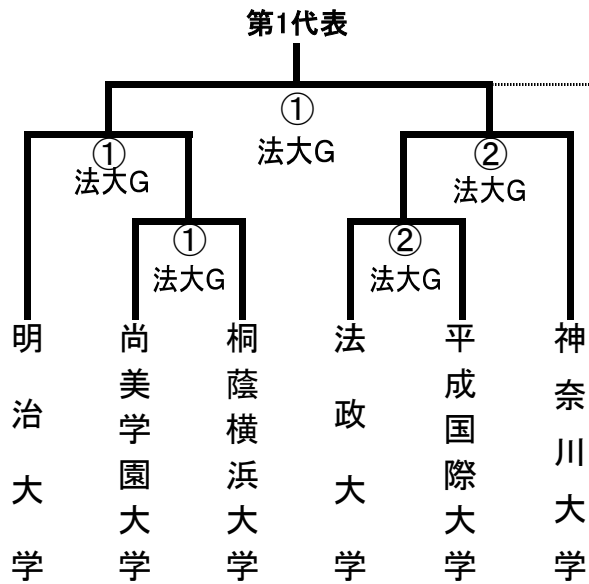

# 2010年度 第34回総理大臣杯全日本大学サッカートーナメント 関東代表決定戦

## Aブロック