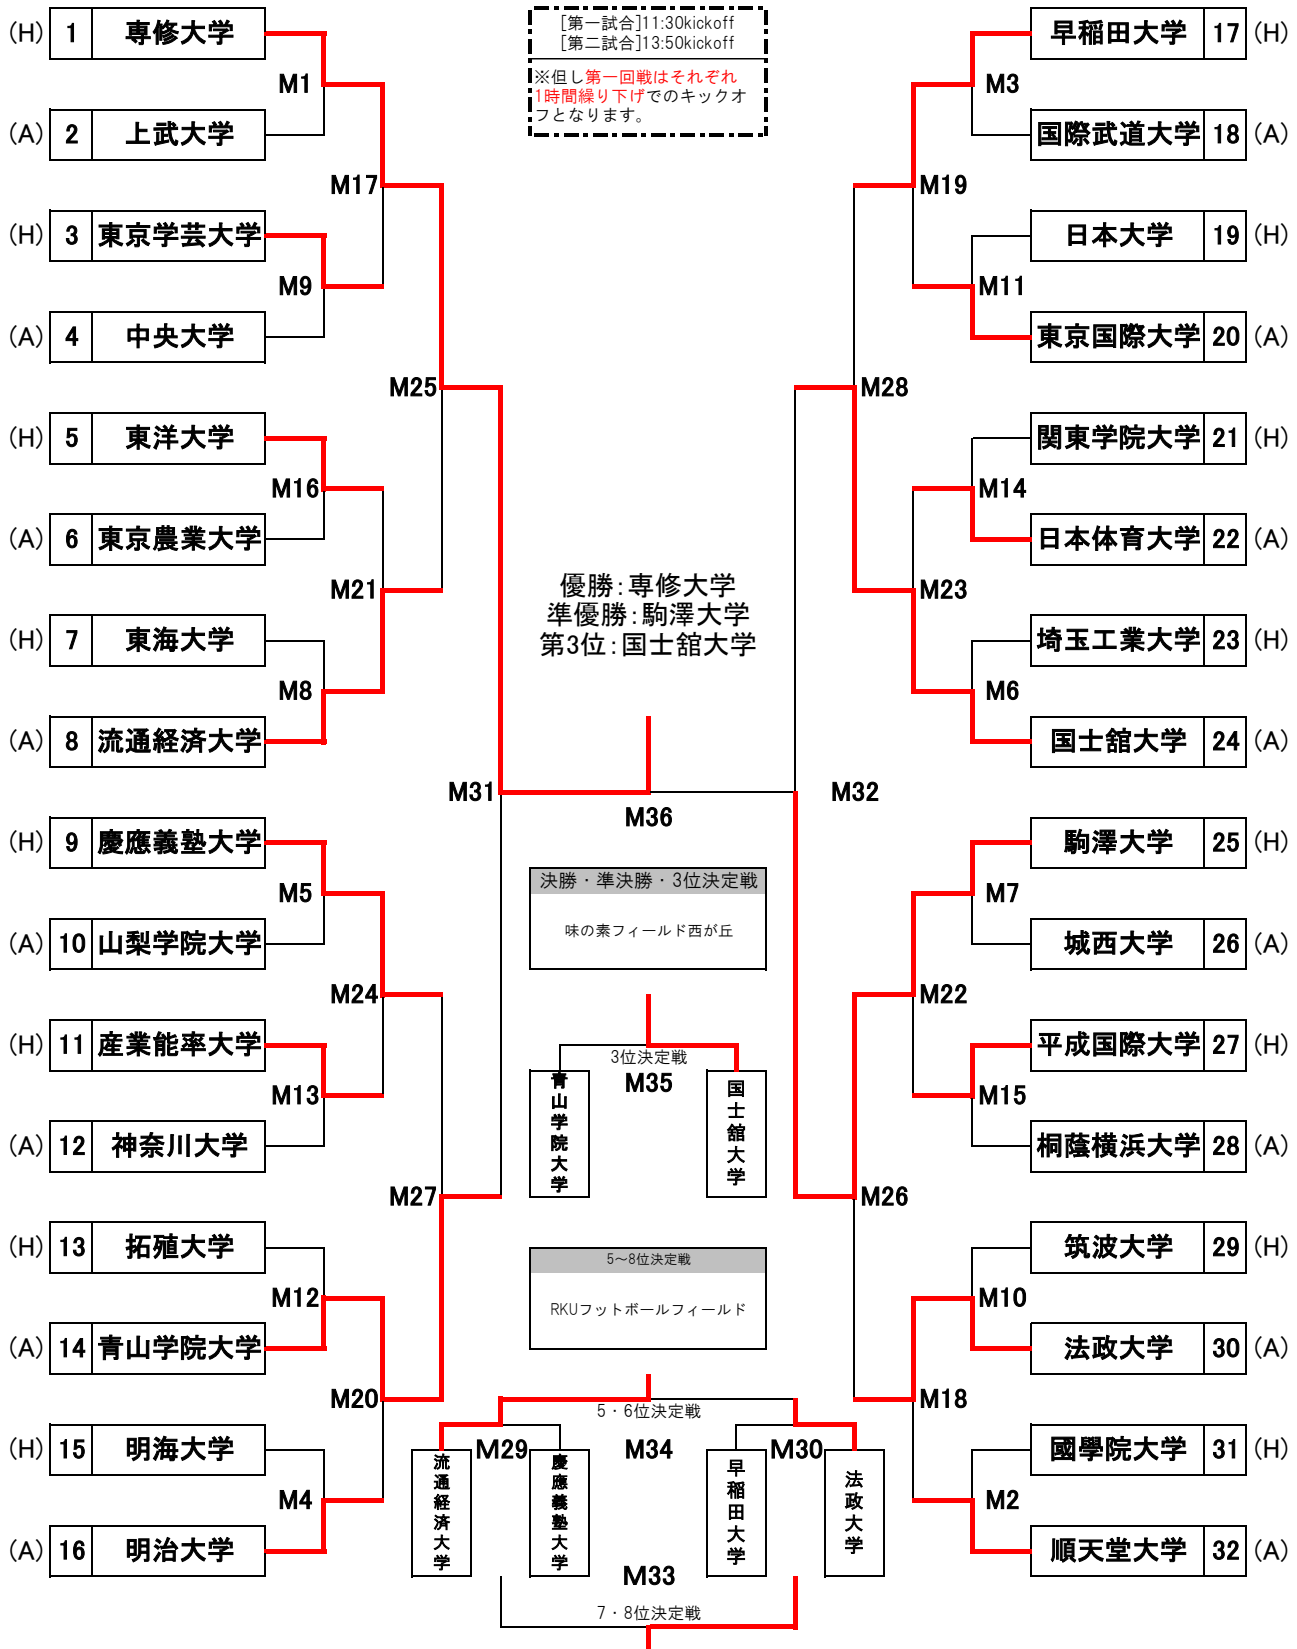

「アミノバイタル」カップ2014 第3回関東大学サッカートーナメント大会
 《兼総理大臣杯全日本大学サッカートーナメント関東予選》

一回戦～三回戦 時之栖スポーツセンター 裾野グラウンド

一回戦～三回戦 時之栖スポーツセンター 裾野グラウンド

「アミノバイタル」カップ2014 第3回関東大学サッカートーナメント大会
〈兼総理大臣杯全日本大学サッカートーナメント関東予選〉
対戦表

【1回戦 5/31(土)】

会場: 時之栖スポーツセンター

		第一試合 12:30 Kick Off					第二試合 14:50 Kick Off							
会場		対戦チーム					対戦チーム							
裾野B1	M1	専修大学	1	0 1 延長前半 延長後半 PK	0 0	0	上武大学	M9	東京学芸大学	2	1 1 延長前半 延長後半 PK	0 1	1	中央大学
裾野B2	M2	國學院大学	0	0 0 延長前半 延長後半 PK	0 0 2 0	2	順天堂大学	M10	筑波大学	1	1 0 延長前半 延長後半 PK	0 2	2	法政大学
裾野D	M3	早稲田大学	3	1 2 延長前半 延長後半 PK	0 0	0	国際武道大学	M11	日本大学	0	0 0 延長前半 延長後半 PK	1 0	1	東京国際大学
裾野E	M4	明海大学	1	0 1 延長前半 延長後半 PK	0 2	2	明治大学	M12	拓殖大学	0	0 0 延長前半 延長後半 PK	1 1	2	青山学院大学
裾野E2	M5	慶應義塾大学	2	2 0 延長前半 延長後半 PK	0 0	0	山梨学院大学	M13	産業能率大学	4	0 4 延長前半 延長後半 PK	0 1	1	神奈川大学
裾野F	M6	埼玉工業大学	1	0 1 延長前半 延長後半 PK	0 3	3	国土館大学	M14	関東学院大学	1	0 1 延長前半 延長後半 PK	1 0 1	3	日本体育大学
裾野G	M7	駒澤大学	8	3 5 延長前半 延長後半 PK	0 0	0	城西大学	M15	平成国際大学	1	0 1 延長前半 延長後半 PK	0 0	0	桐蔭横浜大学
裾野H	M8	東海大学	1	0 1 0 延長前半 延長後半 PK	1 0 0	1	流通経済大学	M16	東洋大学	1	0 1 延長前半 延長後半 PK	0 0	0	東京農業大学

【2回戦 6/2(月)】

会場:時之栖スポーツセンター

		第一試合 11:30 Kick Off				第二試合 13:50 Kick Off										
会場		対戦チーム				対戦チーム										
裾野E	M17	専修大学	0	0	前半	0	0	東京学芸大学	M21	東洋大学	1	0	前半	1	1	流通経済大学
				0	後半	0						1	後半	0		
				0	延長前半	0						0	延長前半	0		
				0	延長後半	0						0	延長後半	0		
				5	PK	3						3	PK	4		
裾野E2	M18	法政大学	3	1	前半	0	1	順天堂大学	M22	駒澤大学	3	1	前半	0	0	平成国際大学
				0	後半	1						2	後半	0		
				2	延長前半	0						0	延長前半	0		
				0	延長後半	0						0	延長後半	0		
				0	PK	0						0	PK	0		
裾野F	M19	早稲田大学	0	0	前半	0	0	東京国際大学	M23	日本体育大学	2	1	前半	1	2	国土舘大学
				0	後半	0						1	後半	1		
				0	延長前半	0						0	延長前半	0		
				0	延長後半	0						0	延長後半	0		
				5	PK	4						4	PK	5		
裾野G	M20	青山学院大学	2	1	前半	1	1	明治大学	M24	慶應義塾大学	4	3	前半	0	0	産業能率大学
				0	後半	0						1	後半	0		
				0	延長前半	0						0	延長前半	0		
				1	延長後半	0						0	延長後半	0		
				0	PK	0						0	PK	0		