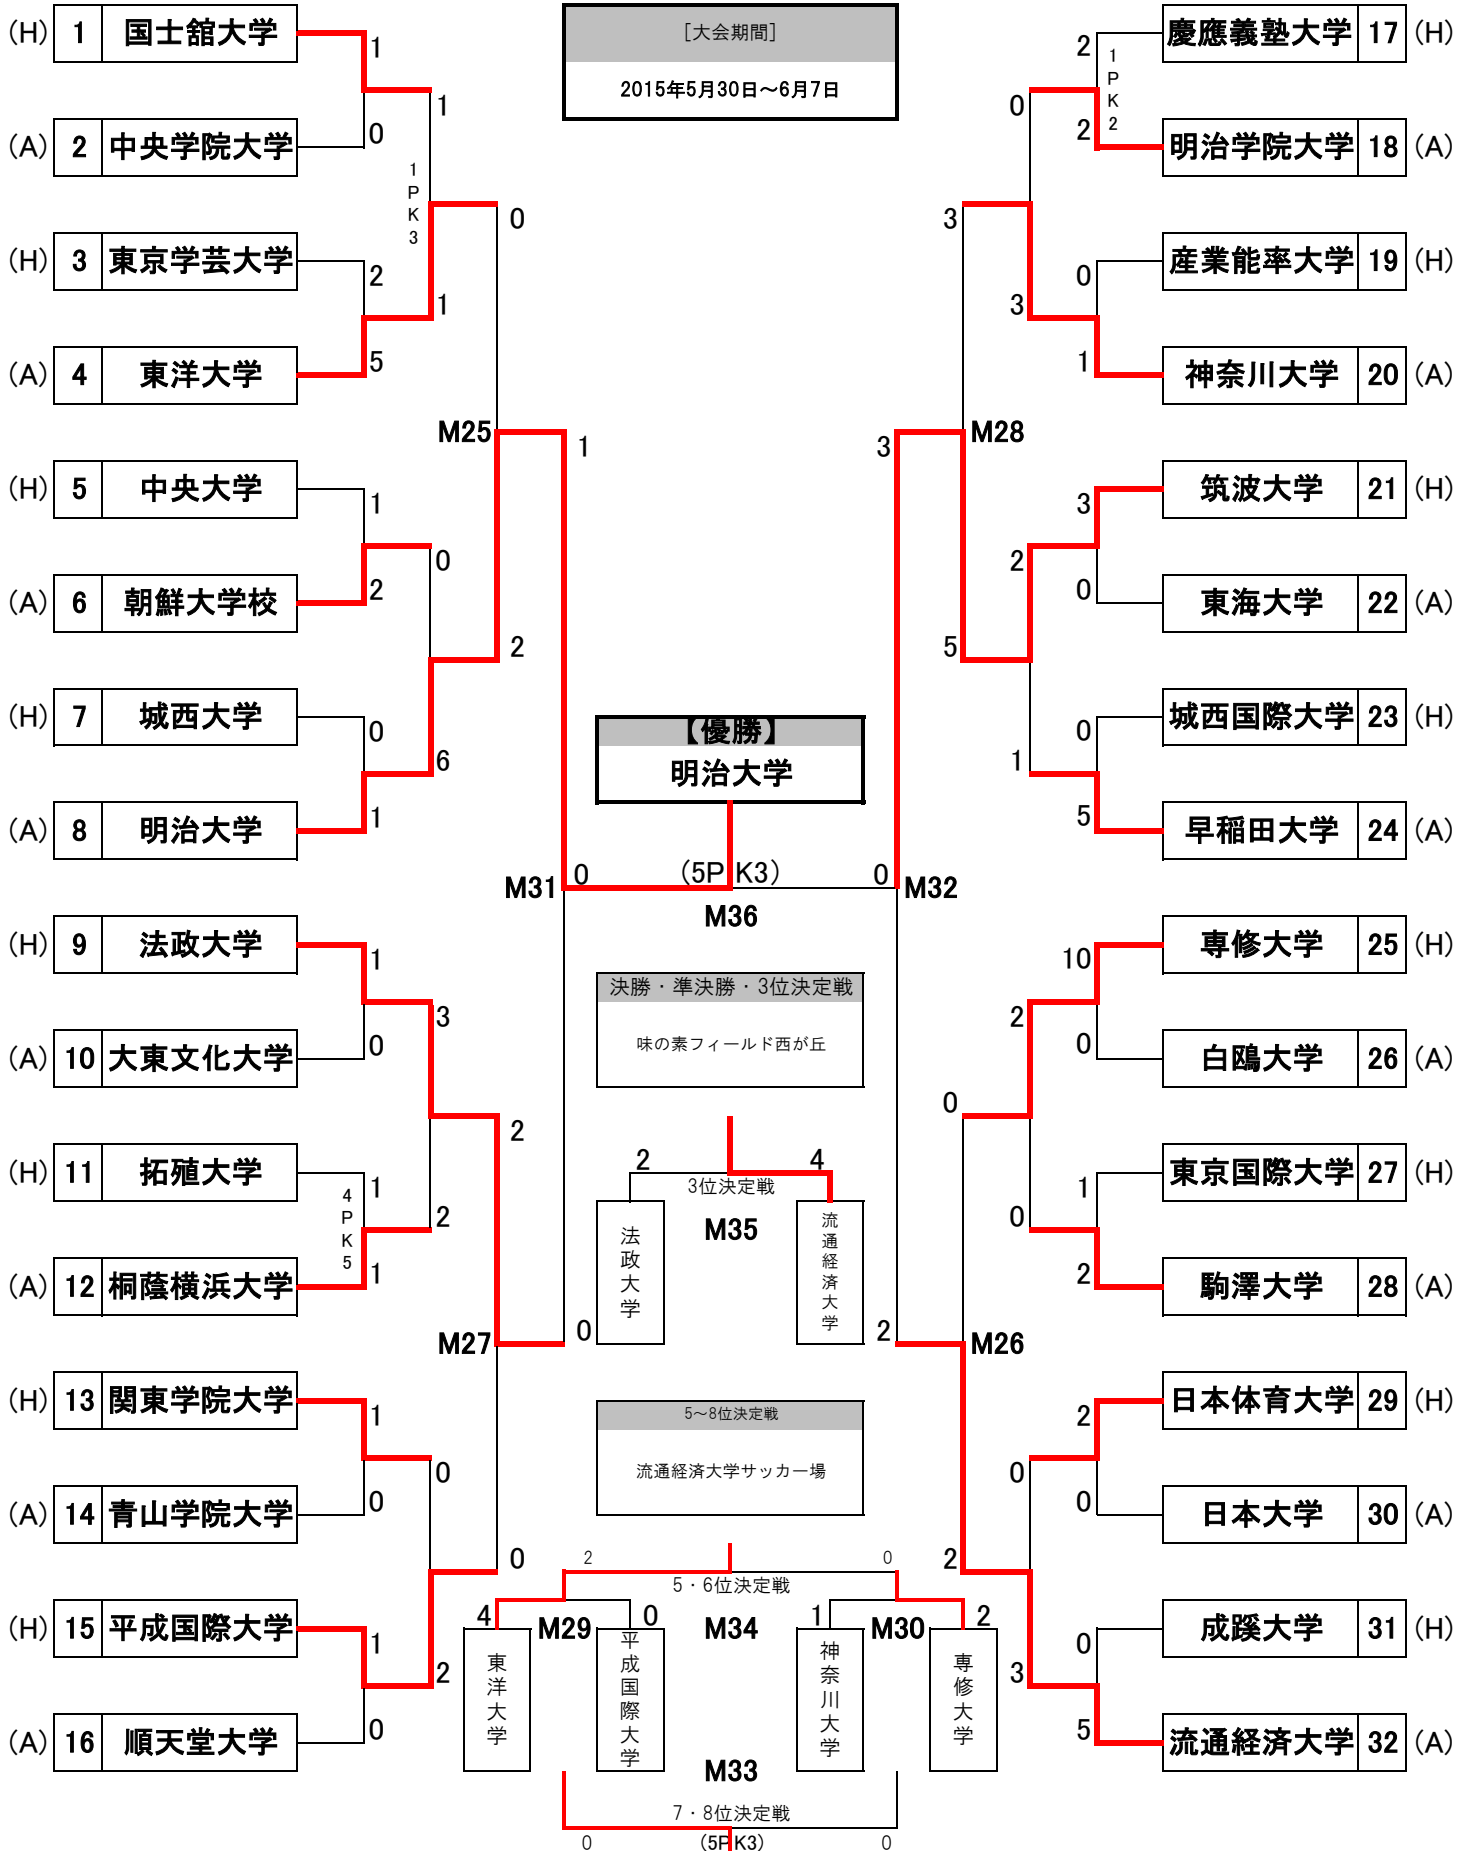

【2回戦 6/2(月)】

会場:時之栖スポーツセンター

		第一試合 11:30 Kick Off				第二試合 13:50 Kick Off										
会場		対戦チーム				対戦チーム										
裾野E	M17	専修大学	0	0	前半	0	0	東京学芸大学	M21	東洋大学	1	0	前半	1	1	流通経済大学
				0	後半	0						1	後半	0		
				0	延長前半	0						0	延長前半	0		
				0	延長後半	0						0	延長後半	0		
				5	PK	3						3	PK	4		
裾野E2	M18	法政大学	3	1	前半	0	1	順天堂大学	M22	駒澤大学	3	1	前半	0	0	平成国際大学
				0	後半	1						2	後半	0		
				2	延長前半	0						0	延長前半	0		
				0	延長後半	0						0	延長後半	0		
				0	PK	0						0	PK	0		
裾野F	M19	早稲田大学	0	0	前半	0	0	東京国際大学	M23	日本体育大学	2	1	前半	1	2	国土舘大学
				0	後半	0						1	後半	1		
				0	延長前半	0						0	延長前半	0		
				0	延長後半	0						0	延長後半	0		
				5	PK	4						4	PK	5		
裾野G	M20	青山学院大学	2	1	前半	1	1	明治大学	M24	慶應義塾大学	4	3	前半	0	0	産業能率大学
				0	後半	0						1	後半	0		
				0	延長前半	0						0	延長前半	0		
				1	延長後半	0						0	延長後半	0		
				0	PK	0						0	PK	0		

・駒澤大学(2年ぶり15回目)

・流通経済大学(2年連続10回目)

・国土館大学(2年ぶり21回目)

・法政大学(2年連続18回目)

「アミノバイタル」カップ2015 第4回関東大学サッカートーナメント大会 《兼総理大臣杯全日本大学サッカートーナメント関東予選》

一回戦～二回戦 時之栖スポーツセンター 裾野グラウンド

三回戦 味の素フィールド西が丘 味の素スタジアム西競技場

一回戦～二回戦 時之栖スポーツセンター 裾野グラウンド

[大会期間]
2015年5月30日～6月7日

【1回戦 5/30(土)】 時之栖スポーツセンター

会場		第一試合 12:30 Kick Off				第二試合 14:50 Kick Off						
		対戦チーム・結果				対戦チーム・結果						
裾野B1	M1	1	0 1 0 0	0 0 0 0	0	中央学院大学	M9	2	2 0 0 0	3 2 1 0	5	東洋大学
裾野B2	M2	0	0 0 0 0	3 2 0 0	5	流通経済大学	M10	2	0 0 0 2	0 0 0 0	0	日本大学
裾野D	M3	2	0 2 0 0	0 2 0 0	2	明治学院大学	M11	0	0 0 0 0	0 1 0 0	1	神奈川大学
裾野E1	M4	1	0 1 0 0	0 0 0 0	0	順天堂大学	M12	1	0 1 0 0	0 0 0 0	0	青山学院大学
裾野E2	M5	1	0 1 0 0	0 0 0 0	0	大東文化大学	M13	1	1 0 0 0	1 0 0 0	1	桐蔭横浜大学
裾野F	M6	0	0 0 0 0	3 2 0 0	5	早稲田大学	M14	3	1 2 0 0	0 0 0 0	0	東海大学
裾野G	M7	10	6 4 0 0	0 0 0 0	0	白鷲大学	M15	1	1 0 0 0	2 0 0 0	2	駒澤大学
裾野H	M8	0	0 0 0 0	0 1 0 0	1	明治大学	M16	1	1 0 0 0	1 1 0 0	2	朝鮮大学校