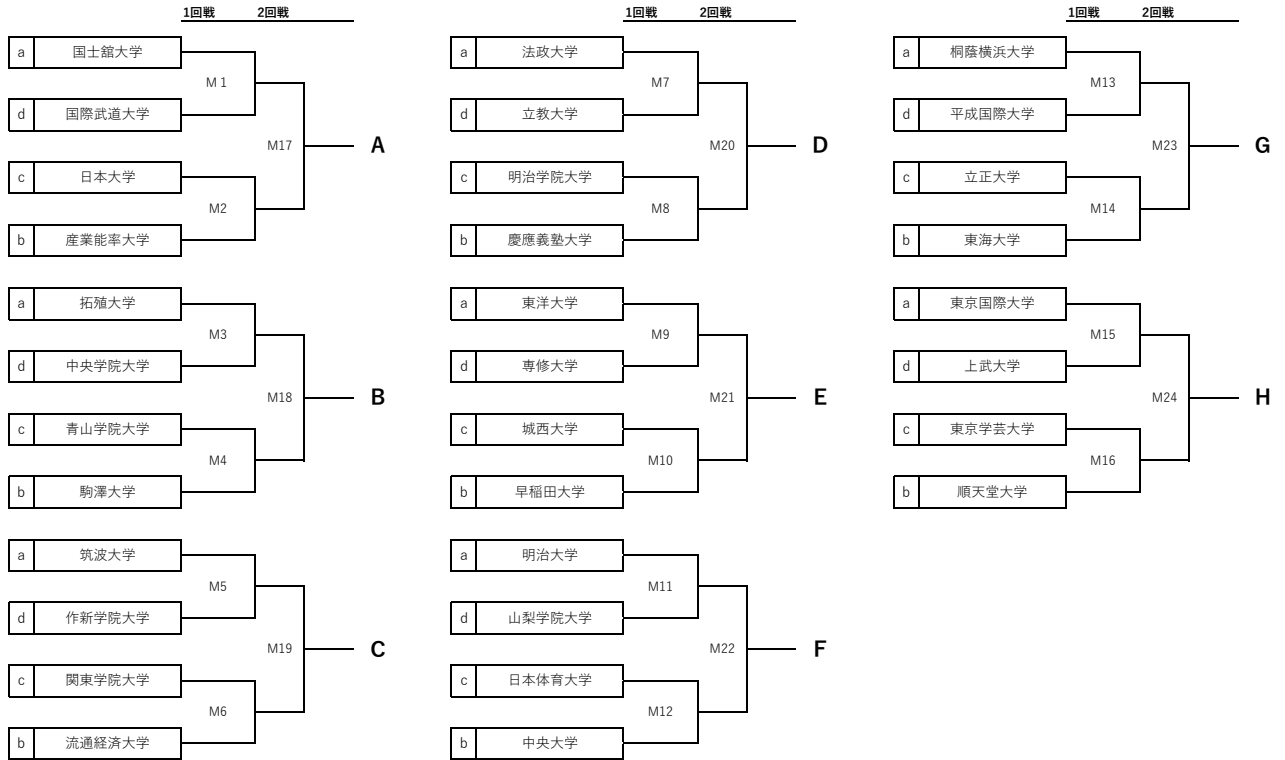

「アミノバイタル®」カップ 2022 第 11 回関東大学サッカートーナメント大会
≪ 兼総理大臣杯全日本大学サッカートーナメント関東予選 ≫

【1回戦～2回戦】

【準々決勝～決勝】

【順位決定戦】

**「アミノバイタル®」 カップ 2022 第 11 回関東大学サッカートーナメント大会
 ≪ 兼総理大臣杯全日本大学サッカートーナメント関東予選 ≫**

**※会場名のない試合は【非公開・無観客】試合です。一般の方はご来場いただけません。
 無観客試合はYouTubeで全試合ライブ配信を実施予定です。**

	日程	マッチナンバー	開始時間	会場	対戦カード			
1回戦	7月9日(土)	M1	17:30		国士舘大学	VS	国際武道大学	
		M2	14:00		日本大学	VS	産業能率大学	
		M3	17:30		拓殖大学	VS	中央学院大学	
		M4	14:00	埼玉スタジアム2	青山学院大学	VS	駒澤大学	
		M5	17:30		筑波大学	VS	作新学院大学	
		M6	14:00		関東学院大学	VS	流通経済大学	
		M7	17:30		法政大学	VS	立教大学	
		M8	14:00		明治学院大学	VS	慶應義塾大学	
		M11	17:30	埼玉スタジアム2	明治大学	VS	山梨学院大学	
		M12	14:00		日本体育大学	VS	中央大学	
		7月10日(日)	M9	17:30		東洋大学	VS	専修大学
			M10	14:00		城西大学	VS	早稲田大学
	M13		17:30		桐蔭横浜大学	VS	平成国際大学	
	M14		14:00		立正大学	VS	東海大学	
	M15		17:30		東京国際大学	VS	上武大学	
	M16		14:00		東京学芸大学	VS	順天堂大学	
2回戦	7月13日(水)	M17	17:30		M1 Winner	VS	M2 Winner	
		M18	14:00		M3 Winner	VS	M4 Winner	
		M19	14:00		M5 Winner	VS	M6 Winner	
		M20	14:00		M7 Winner	VS	M8 Winner	
		M21	17:30		M9 Winner	VS	M10 Winner	
		M22	17:30	浦安	M11 Winner	VS	M12 Winner	
		M23	14:00	浦安	M13 Winner	VS	M14 Winner	
		M24	17:30		M15 Winner	VS	M16 Winner	
3回戦	7月17日(日)	M25	17:30		a-1	VS	a-2	
		M26	17:30		b-1	VS	b-2	
		M27	17:30		c-1	VS	c-2	
		M28	17:30		d-1	VS	d-2	
5~8位決定戦	7月20日(水)	M29	15:00			VS		
		M30	15:00			VS		
準決勝		M31	15:00	AGF		VS		
		M32	15:00	浦安		VS		
7・8位決定戦	7月23日(土)	M33	15:00			VS		
5・6位決定戦		M34	15:00			VS		
3位決定戦		M35	15:00			VS		
決勝	7月24日(日)	M36	15:00	味の素スタジアム		VS		