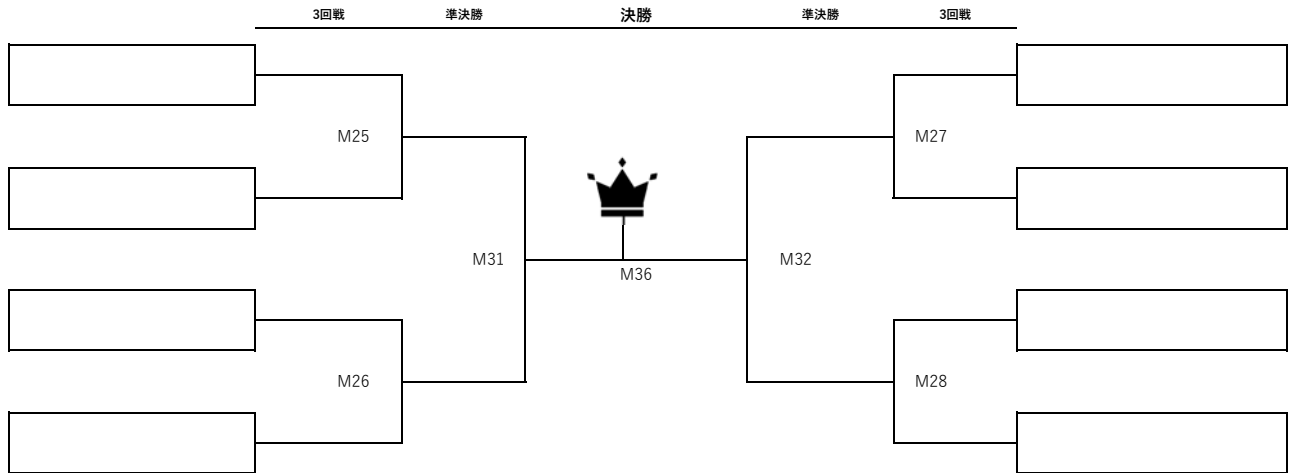

「アミノバイタル®」カップ 2022 第 11 回関東大学サッカートーナメント大会
≪ 兼総理大臣杯全日本大学サッカートーナメント関東予選 ≫

【1回戦～2回戦】

【準々決勝～決勝】

【順位決定戦】

**「アミノバイタル®」 カップ 2022 第 11 回関東大学サッカートーナメント大会
 ≪ 兼総理大臣杯全日本大学サッカートーナメント関東予選 ≫**

**※会場名のない試合は【非公開・無観客】試合です。一般の方はご来場いただけません。
 無観客試合はYouTubeで全試合ライブ配信を実施予定です。**

	日程	マッチナンバー	開始時間	会場	対戦カード			
1回戦	7月9日(土)	M1	17:30		国士舘大学	VS	国際武道大学	
		M2	14:00		日本大学	VS	産業能率大学	
		M3	17:30		拓殖大学	VS	中央学院大学	
		M4	14:00	埼玉スタジアム2	青山学院大学	VS	駒澤大学	
		M5	17:30		筑波大学	VS	作新学院大学	
		M6	14:00		関東学院大学	VS	流通経済大学	
		M7	17:30		法政大学	VS	立教大学	
		M8	14:00		明治学院大学	VS	慶應義塾大学	
		M11	17:30	埼玉スタジアム2	明治大学	VS	山梨学院大学	
		M12	14:00		日本体育大学	VS	中央大学	
		7月10日(日)	M9	17:30		東洋大学	VS	専修大学
			M10	14:00		城西大学	VS	早稲田大学
	M13		17:30		桐蔭横浜大学	VS	平成国際大学	
	M14		14:00		立正大学	VS	東海大学	
	M15		17:30		東京国際大学	VS	上武大学	
	M16		14:00		東京学芸大学	VS	順天堂大学	
2回戦	7月13日(水)	M17	17:30		M1 Winner	VS	M2 Winner	
		M18	14:00		M3 Winner	VS	M4 Winner	
		M19	14:00		M5 Winner	VS	M6 Winner	
		M20	14:00		M7 Winner	VS	M8 Winner	
		M21	17:30		M9 Winner	VS	M10 Winner	
		M22	17:30	浦安	M11 Winner	VS	M12 Winner	
		M23	14:00	浦安	M13 Winner	VS	M14 Winner	
		M24	17:30		M15 Winner	VS	M16 Winner	
3回戦	7月17日(日)	M25	17:30		a-1	VS	a-2	
		M26	17:30		b-1	VS	b-2	
		M27	17:30		c-1	VS	c-2	
		M28	17:30		d-1	VS	d-2	
5~8位決定戦	7月20日(水)	M29	15:00			VS		
		M30	15:00			VS		
準決勝		M31	15:00	AGF		VS		
		M32	15:00	浦安		VS		
7・8位決定戦	7月23日(土)	M33	15:00			VS		
5・6位決定戦		M34	15:00			VS		
3位決定戦		M35	15:00			VS		
決勝	7月24日(日)	M36	15:00	味の素スタジアム		VS		