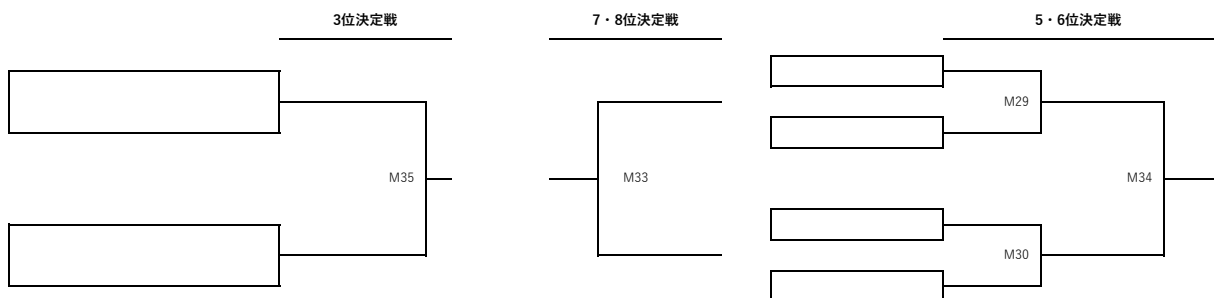

「アミノバイタル®」カップ 2022 第 11 回関東大学サッカートーナメント大会
≪ 兼総理大臣杯全日本大学サッカートーナメント関東予選 ≫

【1回戦～2回戦】

【準々決勝～決勝】

【順位決定戦】

**「アミノバイタル®」 カップ 2022 第 11 回関東大学サッカートーナメント大会
 ≪ 兼総理大臣杯全日本大学サッカートーナメント関東予選 ≫**

**※会場名のない試合は【非公開・無観客】試合です。一般の方はご来場いただけません。
 無観客試合はYouTubeで全試合ライブ配信を実施予定です。**

	日程	マッチナンバー	開始時間	会場	対戦カード			
1回戦	7月9日(土)	M1	17:30		国士舘大学	VS	国際武道大学	
		M2	14:00		日本大学	VS	産業能率大学	
		M3	17:30		拓殖大学	VS	中央学院大学	
		M4	14:00	埼玉スタジアム2	青山学院大学	VS	駒澤大学	
		M5	17:30		筑波大学	VS	作新学院大学	
		M6	14:00		関東学院大学	VS	流通経済大学	
		M7	17:30		法政大学	VS	立教大学	
		M8	14:00		明治学院大学	VS	慶應義塾大学	
		M11	17:30	埼玉スタジアム2	明治大学	VS	山梨学院大学	
		M12	14:00		日本体育大学	VS	中央大学	
		7月10日(日)	M9	17:30		東洋大学	VS	専修大学
			M10	14:00		城西大学	VS	早稲田大学
	M13		17:30		桐蔭横浜大学	VS	平成国際大学	
	M14		14:00		立正大学	VS	東海大学	
	M15		17:30		東京国際大学	VS	上武大学	
	M16		14:00		東京学芸大学	VS	順天堂大学	
2回戦	7月13日(水)	M17	17:30		M1 Winner	VS	M2 Winner	
		M18	14:00		M3 Winner	VS	M4 Winner	
		M19	14:00		M5 Winner	VS	M6 Winner	
		M20	14:00		M7 Winner	VS	M8 Winner	
		M21	17:30		M9 Winner	VS	M10 Winner	
		M22	17:30	浦安	M11 Winner	VS	M12 Winner	
		M23	14:00	浦安	M13 Winner	VS	M14 Winner	
		M24	17:30		M15 Winner	VS	M16 Winner	
3回戦	7月17日(日)	M25	17:30		a-1	VS	a-2	
		M26	17:30		b-1	VS	b-2	
		M27	17:30		c-1	VS	c-2	
		M28	17:30		d-1	VS	d-2	
5~8位決定戦	7月20日(水)	M29	15:00			VS		
		M30	15:00			VS		
準決勝		M31	15:00	AGF		VS		
		M32	15:00	浦安		VS		
7・8位決定戦	7月23日(土)	M33	15:00			VS		
5・6位決定戦		M34	15:00			VS		
3位決定戦		M35	15:00			VS		
決勝	7月24日(日)	M36	15:00	味の素スタジアム		VS		