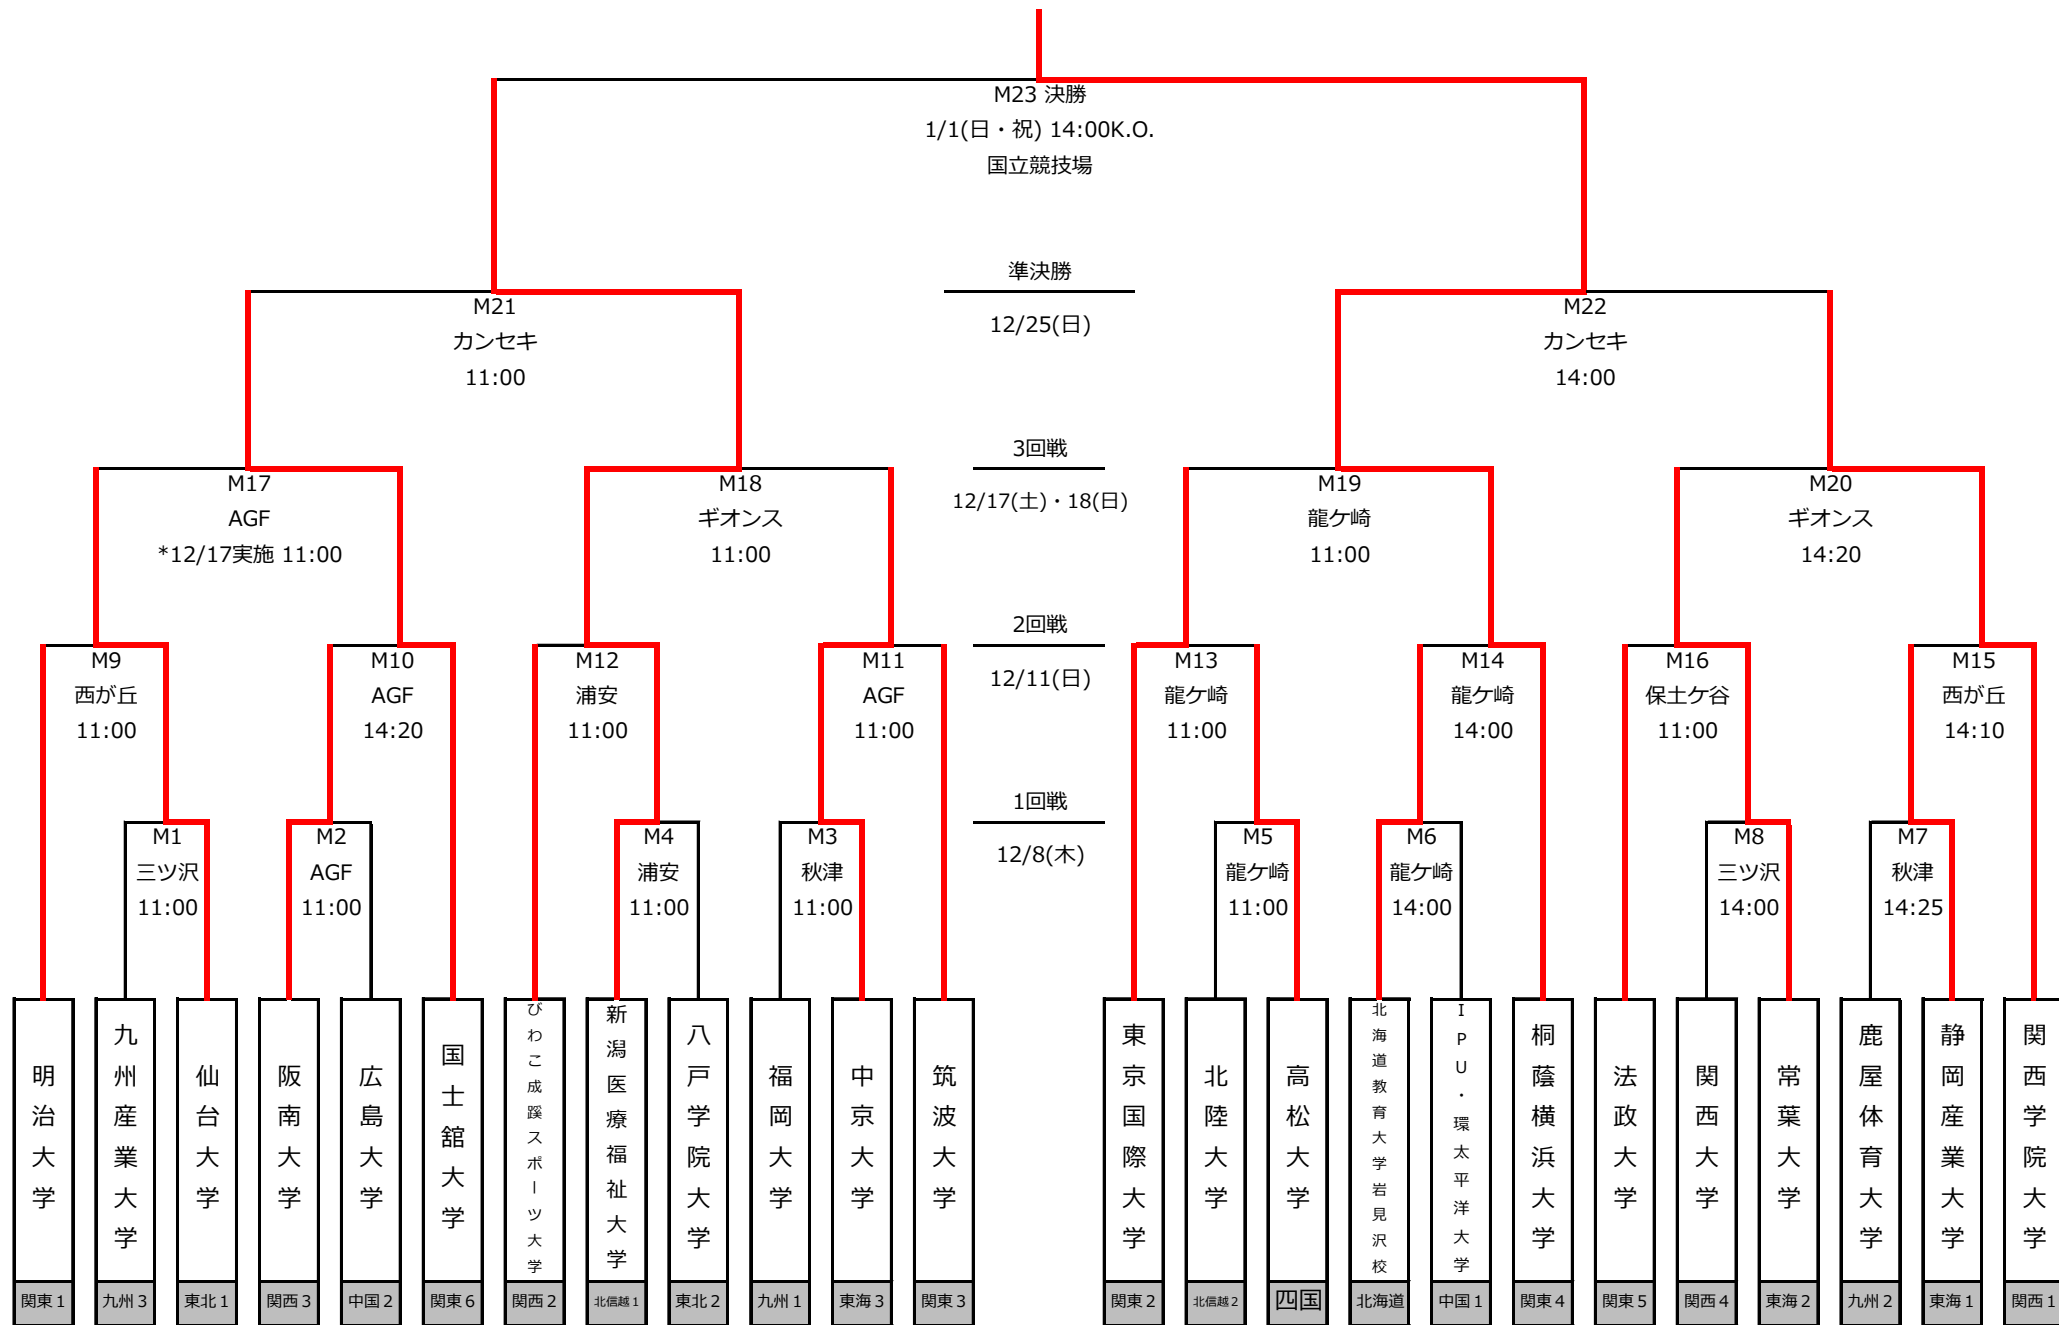

# mcc-sports presents 2022年度 第71回 全日本大学サッカー選手権大会

【会場略称】

- |                     |                      |                      |
|---------------------|----------------------|----------------------|
| カンセキ … カンセキスタジアムとちぎ | 西が丘 … 味の素フィールド西が丘    | 保土ヶ谷 … 県立保土ヶ谷公園サッカー場 |
| ギオンス … 相模原ギオンスタジアム  | 龍ヶ崎 … 流通経済大学龍ヶ崎フィールド | 三ツ沢 … 三ツ沢公園陸上競技場     |
| AGF … AGFフィールド      | 浦安 … ブリオベッカ浦安競技場     | 秋津 … 第一カッターフィールド     |